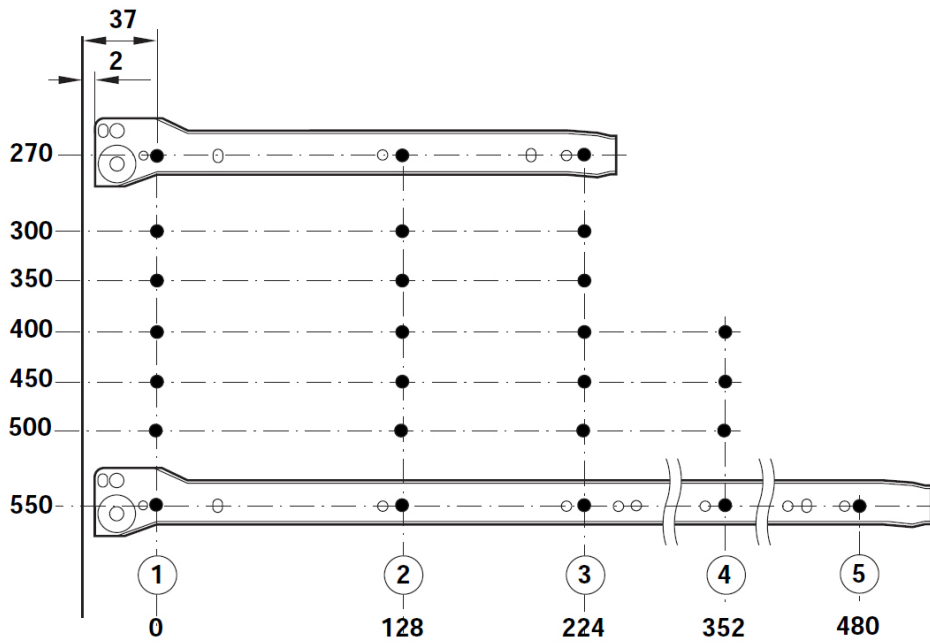

# MÖÖBLIFURNITUUR

drawer runner

height 54 mm